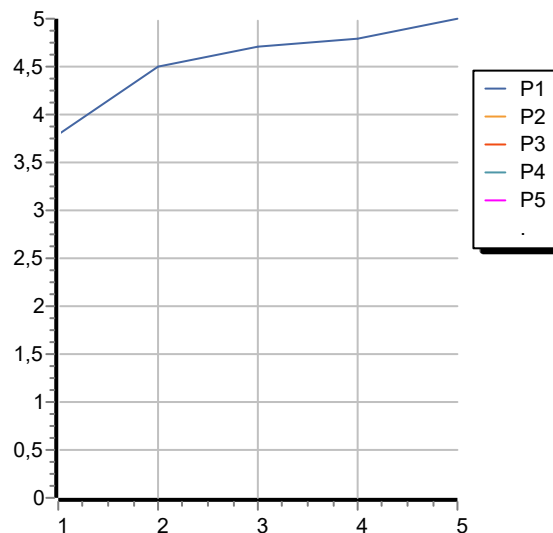

## HELM

ZHE687.X

Portate / Flowrates (lt/min)

PRESSIONE PRESSURE	1 BAR	2 BAR	3 BAR	4 BAR	5 BAR
P1 LAVABO BASIN	3,8	4,5	4,7	4,8	5
P2					
P3					
P4					
P5					